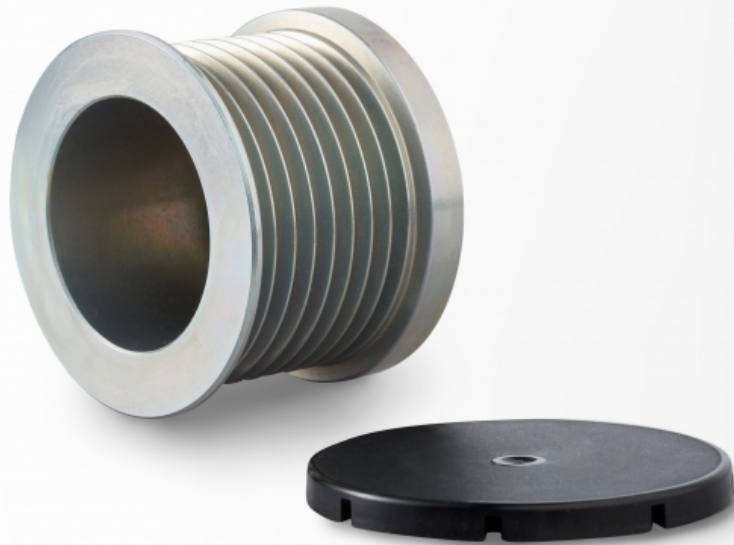

Multi-groef poelie $\approx 48,1$ mm

Artikelnummer: 48420170

Multi-groef poelie met 8 ribben.

Ø = 48,1 mm / breedte = 39,4 mm.

Specificaties