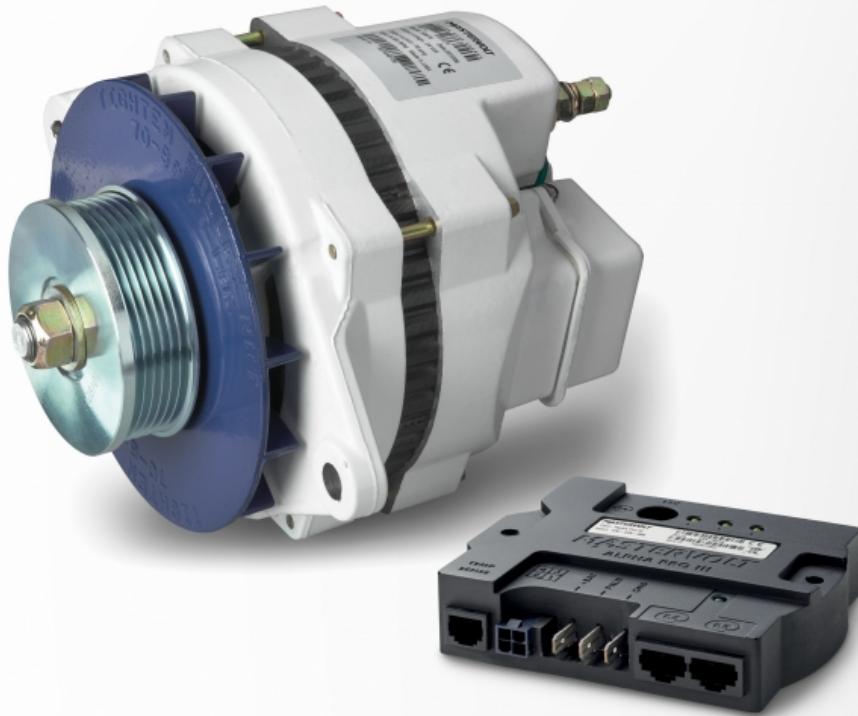

Alpha 12/130 III multi-groef

Artikelnummer: 48612131

Levering inclusief Alpha Pro III laadregelaar.

- Snel & volledig laden van alle accu's.
- Voeding voor alle verbruikers.
- 12 V en 24 V uitvoeringen.
- 75 A tot 150 A laadstroom.
- Wordt standaard met Alpha Pro III laadregelaar geleverd, voor optimale prestaties en behoud van uw accu's.

Het gebruik van een Battery Mate of laadstroomverdeler, in combinatie met een Alpha dynamo, maakt het gelijktijdig laden van twee of drie afzonderlijke accusets mogelijk.

TIP: Een tweede dynamo op de hoofdmotor, in combinatie met een grote accuset en omvormer, kan een alternatief voor een generator zijn.

Snel laden, zelfs bij stationair toerental

Standaard dynamo's leveren alleen de opgegeven capaciteit bij een hoog toerental. De Mastervolt Alpha dynamo is speciaal ontworpen voor een krachtige laadprocedure, zelfs bij een laag toerental.

Specificaties

Algemene specificaties

Laadregeling	een Alpha Pro III laadregelaar wordt standaard meegeleverd
Totale laadstroom	130 A
Snaarprofiel	2xA
Massavrij	ja
Draairichting	2
Montage	zes uur
Afmetingen	zie 'downloads' voor alle maatschetsen
Gewicht	10,1 kg 22,3 lb