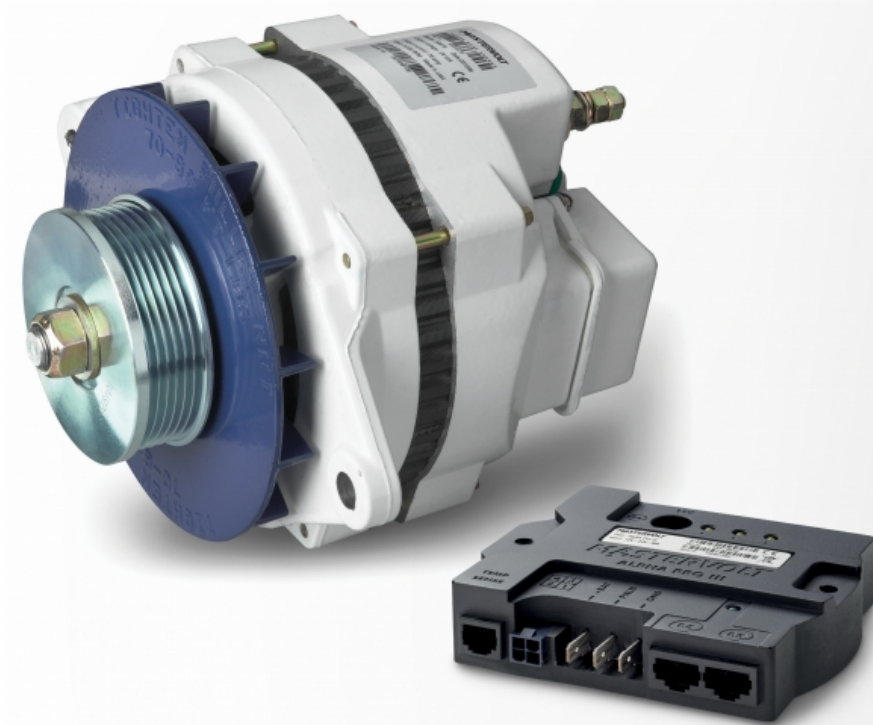

# Alpha 12/130 III multi-groef

Artikelnummer: 48612131

Levering inclusief Alpha Pro III laadregelaar.

- Snel & volledig laden van alle accu's.
- Voeding voor alle verbruikers.
- 12 V en 24 V uitvoeringen.
- 75 A tot 150 A laadstroom.
- Wordt standaard met Alpha Pro III laadregelaar geleverd, voor optimale prestaties en behoud van uw accu's.

Het gebruik van een Battery Mate of laadstroomverdeler, in combinatie met een Alpha dynamo, maakt het gelijktijdig laden van twee of drie afzonderlijke accusets mogelijk.

TIP: Een tweede dynamo op de hoofdmotor, in combinatie met een grote accuset en omvormer, kan een alternatief voor een generator zijn.

### Snel laden, zelfs bij stationair toerental

Standaard dynamo's leveren alleen de opgegeven capaciteit bij een hoog toerental. De Mastervolt Alpha dynamo is speciaal ontworpen voor een krachtige laadprocedure, zelfs bij een laag toerental.

## Technische specificaties

Laadspanning Absorption	14,25 V
Laadspanning Float	13,25 V
Nominale diameter poelie	89 mm 3,5 inch