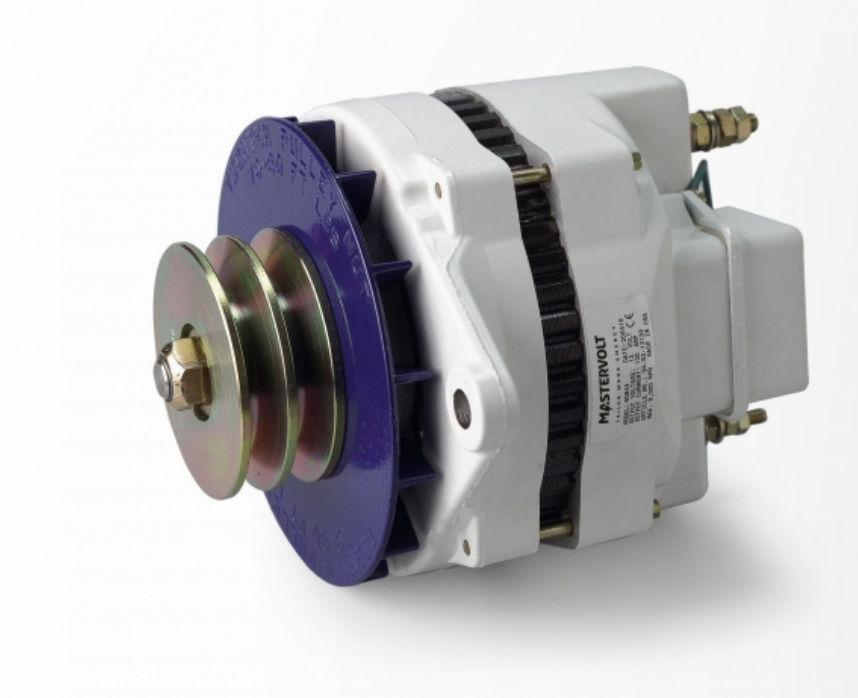

Alpha 12/130

Artikelnummer: 48212130

- Snel & volledig laden van alle accu's.
- Voeding voor alle verbruikers.
- 12 V en 24 V uitvoeringen.
- 75 A tot 150 A laadstroom.
- Wordt standaard met Alpha Pro III laadregelaar geleverd, voor optimale prestaties en behoud van uw accu's.

Het gebruik van een Battery Mate of laadstroomverdeler, in combinatie met een Alpha dynamo, maakt het gelijktijdig laden van twee of drie afzonderlijke accusets mogelijk.

TIP: Een tweede dynamo op de hoofdmotor, in combinatie met een grote accuset en omvormer, kan een alternatief voor een generator zijn.

Snel laden, zelfs bij stationair toerental

Standaard dynamo's leveren alleen de opgegeven capaciteit bij een hoog toerental. De Mastervolt Alpha dynamo is speciaal ontworpen voor een krachtige laadprocedure, zelfs bij een laag toerental.

Technische specificaties

Laadspanning Absorption	14,25 V
Laadspanning Float	13,25 V
Nominale diameter poelie	89 mm 3,5 inch