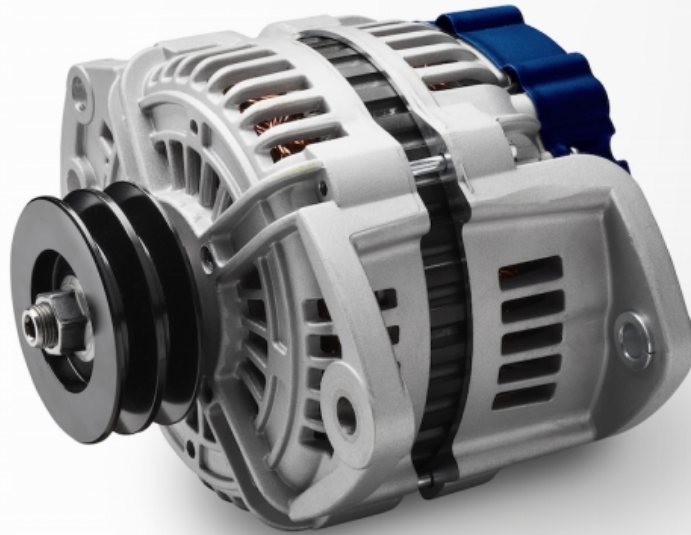

Alpha 24/150 Evo

Artikelnummer: 48224152

- Snel & volledig laden van alle accu's.
- Voeding voor alle verbruikers.
- 24 V 150 A laadstroom.
- Hoge laadstroom zelfs bij een laag toerental
- Hoge laadstroom voor langere perioden

TIP: Een tweede dynamo op de hoofdmotor, in combinatie met een grote accuset en omvormer, is een goed alternatief voor een generator.

Voor elk motortype

Uitgevoerd met diverse aansluitingen voor dynamosteunen op maat, aan te leveren door uw installateur of motorleverancier. Sommige motormerken leveren Mastervolt dynamosteunen als optie.

Snel laden, zelfs bij stationair toerental

Standaard dynamo's leveren alleen de opgegeven capaciteit bij een hoog toerental. De Mastervolt Alpha dynamo is speciaal ontworpen voor een krachtige laadprocedure, zelfs bij een laag toerental.

Technische specificaties

Laadspanning Absorption	28,5 V
Laadspanning Float	26,5 V
Nominale diameter poelie	89 mm 3,5 inch