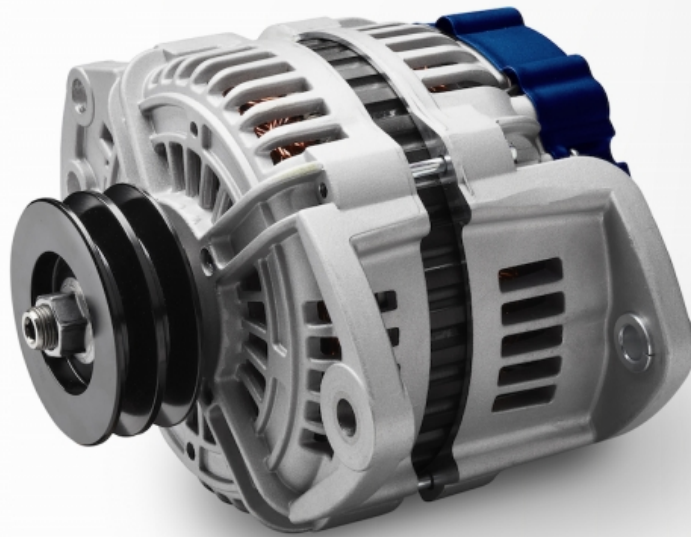

# Alpha 24/150 Evo

Artikelnummer: 48224152

- Snel & volledig laden van alle accu's.
- Voeding voor alle verbruikers.
- 24 V 150 A laadstroom.
- Hoge laadstroom zelfs bij een laag toerental
- Hoge laadstroom voor langere perioden

TIP: Een tweede dynamo op de hoofdmotor, in combinatie met een grote accuset en omvormer, is een goed alternatief voor een generator.

### **Snel laden, zelfs bij stationair toerental**

Standaard dynamo's leveren alleen de opgegeven capaciteit bij een hoog toerental. De Mastervolt Alpha dynamo is speciaal ontworpen voor een krachtige laadprocedure, zelfs bij een laag toerental.

## Technische specificaties

Laadspanning Absorption	28,5 V
Laadspanning Float	26,5 V
Nominale diameter poelie	89 mm 3,5 inch