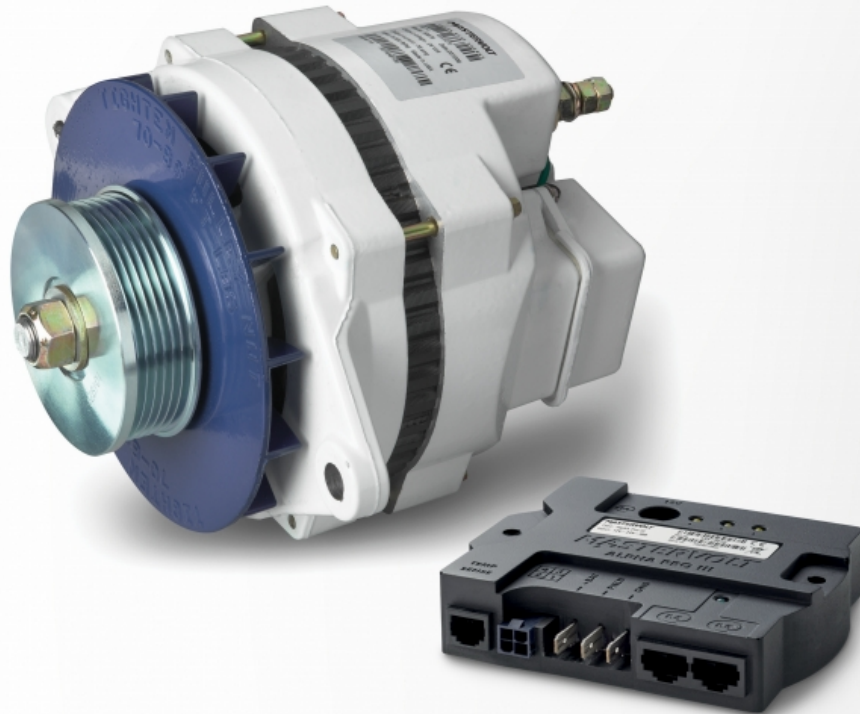

Alpha 24/75 III multi-groef

Artikelnummer: 48624076

Levering inclusief Alpha Pro III laadregelaar.

- Snel & volledig laden van alle accu's.
- Voeding voor alle verbruikers.
- 12 V en 24 V uitvoeringen.
- 75 A tot 150 A laadstroom.
- Wordt standaard met Alpha Pro III laadregelaar geleverd, voor optimale prestaties en behoud van uw accu's.

Het gebruik van een Battery Mate of laadstroomverdeler, in combinatie met een Alpha dynamo, maakt het gelijktijdig laden van twee of drie afzonderlijke accusets mogelijk.

TIP: Een tweede dynamo op de hoofdmotor, in combinatie met een grote accuset en omvormer, kan een alternatief voor een generator zijn.

Snel laden, zelfs bij stationair toerental

Standaard dynamo's leveren alleen de opgegeven capaciteit bij een hoog toerental. De Mastervolt Alpha dynamo is speciaal ontworpen voor een krachtige laadprocedure, zelfs bij een laag toerental.

Specificaties

Algemene specificaties

Laadregeling	een Alpha Pro III laadregelaar wordt standaard meegeleverd
Totale laadstroom	75 A
Snaarprofiel	2xA
Massavrij	ja
Draairichting	2
Montage	zes uur
Afmetingen	zie 'downloads' voor alle maatschetsen
Gewicht	10,1 kg 22,3 lb