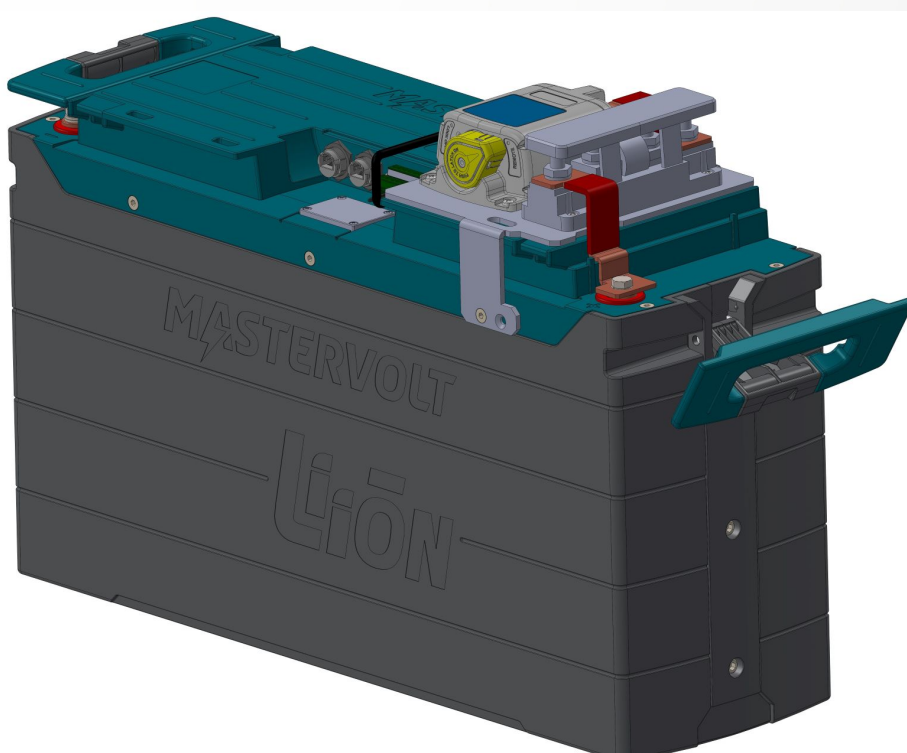

# Ultra Connection Kit 24 V

Artikelnummer: 79007724

Met de MLI Ultra relais en zekering aansluitkit kunt u eenvoudig alle vereiste veiligheidsaccessoires op een veilige, efficiënte en compacte manier op de MLI Ultra accu installeren.

Zonder het gebruik van elektrisch gereedschap kunt u uw systeem in slechts enkele stappen veilig en gebruiksklaar maken.

- Snelle en makkelijke installatie.
- Alle benodigde veiligheidsaccessoires in één kit\*.
- Voorgemonteerd op een eenvoudig te monteren beugel.
- Perfecte pasvorm voor MLI Ultra 24/5500.

\* De T-zekering is niet inbegrepen in de kit, bestel de juiste zekeringwaarde (vermogen tussen 225 - 400 Amp) op basis van uw installatie-eisen.

## Algemene specificaties

Compatibiliteit	MLI Ultra 24/5500
Max. stroom	300 A
Bedrijfstemperatuur	-25 °C tot 50 °C -13 tot 122 °F
Afmetingen	totale hoogte neemt toe met 65 mm / 2,5 inch
Gewicht	totaal gewicht neemt toe met 2 kg 0,0 lb
Levering inclusief	montagebeugel, veiligheidsrelais, T-zekeringhouder, railgeleider (2x)