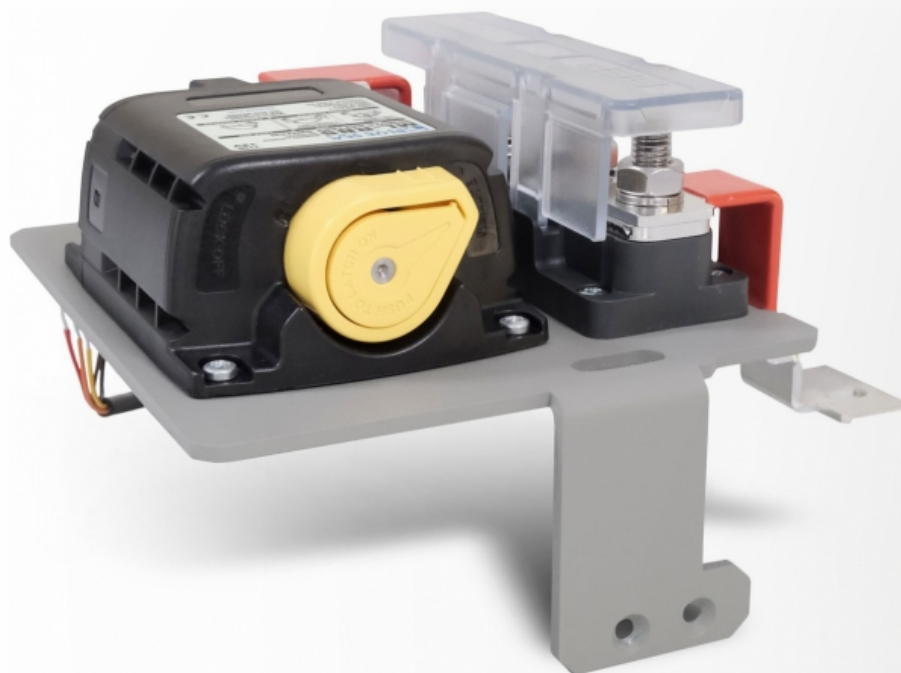

# Ultra Connection Kit 24 V

Artikelnummer: 79007724

Met de MLI Ultra relais en zekering aansluitkit kunt u eenvoudig alle vereiste veiligheidsaccessoires op een veilige, efficiënte en compacte manier op de MLI Ultra accu installeren.

Zonder het gebruik van elektrisch gereedschap kunt u uw systeem in slechts enkele stappen veilig en gebruiksklaar maken.

- Snelle en makkelijke installatie.
- Alle benodigde veiligheidsaccessoires in één kit\*.
- Voorgemonteerd op een eenvoudig te monteren beugel.
- Perfecte pasvorm voor MLI Ultra 24/5500.

\* De T-zekering is niet inbegrepen in de kit, bestel de juiste zekeringwaarde (vermogen tussen 225 - 400 Amp) op basis van uw installatie-eisen.

## Algemene specificaties

Compatibiliteit	MLI Ultra 24/5500
Max. stroom	300 A
Bedrijfstemperatuur	-25 °C tot 50 °C -13 tot 122 °F
Afmetingen	totale hoogte neemt toe met 65 mm / 2,5 inch
Gewicht	totaal gewicht neemt toe met 2 kg 0,0 lb
Levering inclusief	montagebeugel, veiligheidsrelais, T-zekeringhouder, railgeleider (2x)