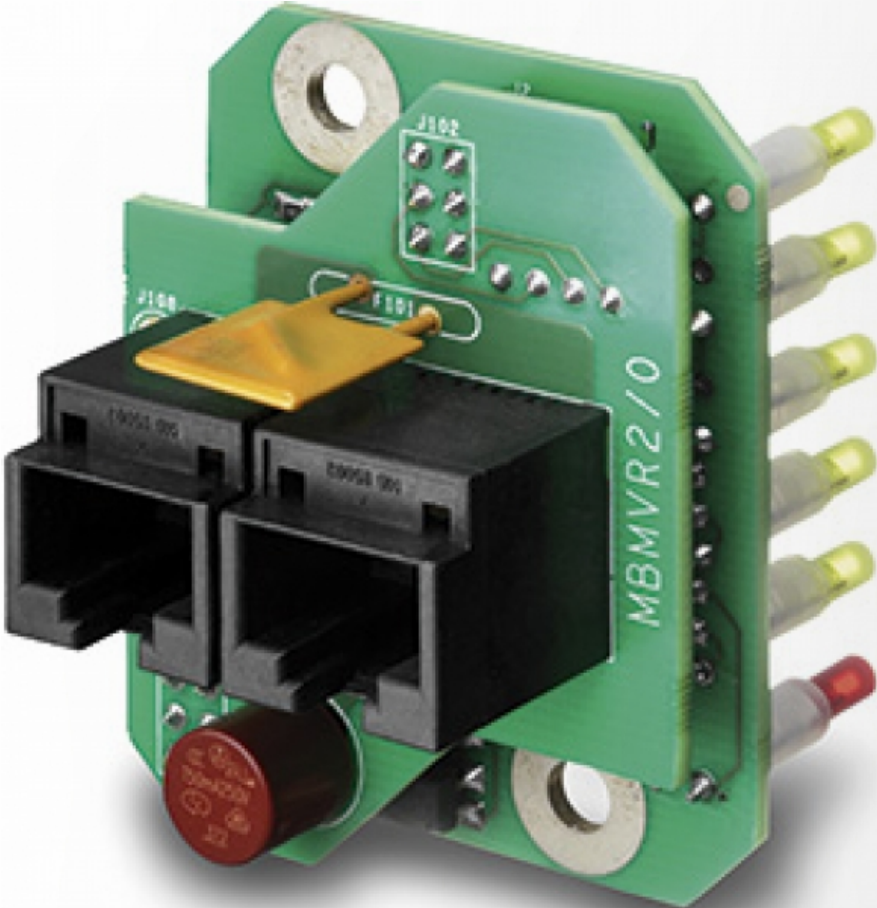

# MasterView Read-out OEM

Artikelnummer: 77010030

Is het dashboard vol en past het EasyView display niet? Dan heeft u middels deze module de mogelijkheid om uitlezing van MasterBus te integreren in uw eigen bedieningspaneel.