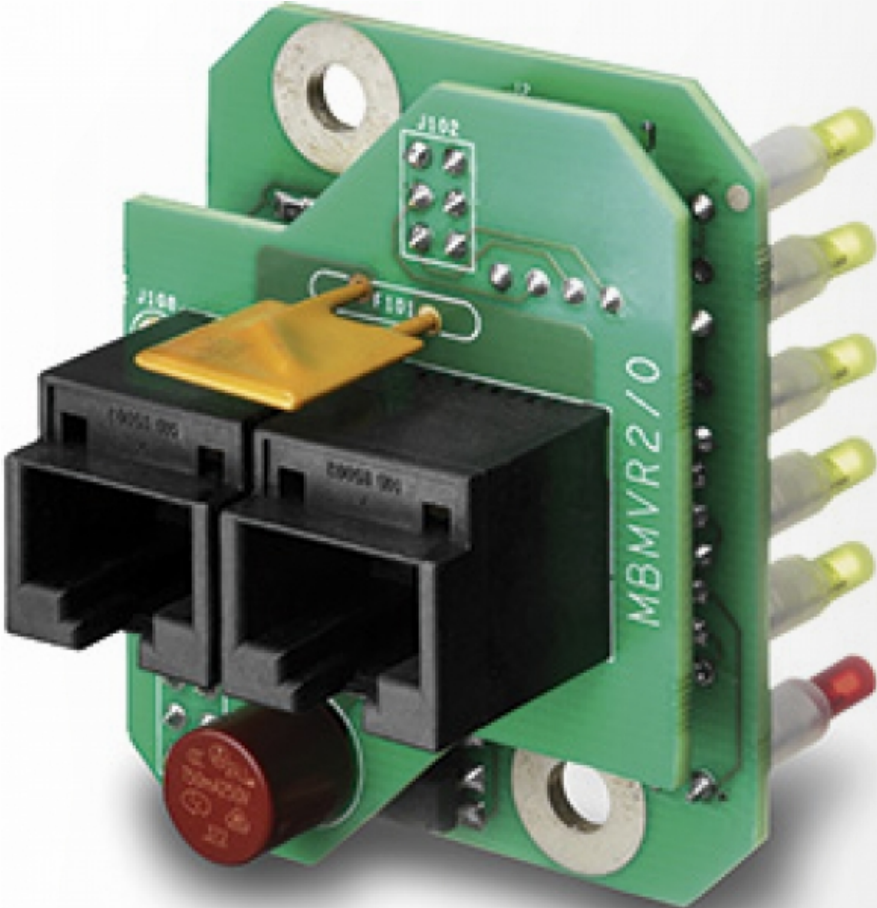

MasterView Read-out OEM

Artikelnummer: 77010030

Is het dashboard vol en past het EasyView display niet? Dan heeft u middels deze module de mogelijkheid om uitlezing van MasterBus te integreren in uw eigen bedieningspaneel.