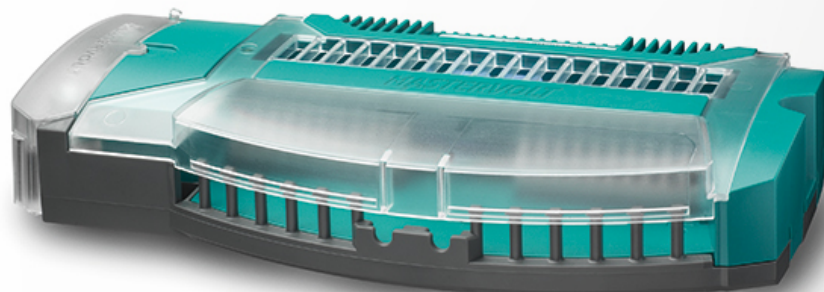

Digital DC 10x10A

Artikelnummer: 77020400

Het toppunt van systeemintelligentie. De Mastervolt Digital DC 10x10A beschikt over tien uitgangen van elk 10 A. Sluit aan wat u wilt: verlichting, pompen, elektronica. Slimme alarmfuncties zijn standaard ingebouwd, evenals luxe opties:

- "Follow me home"; licht blijft nog een bepaalde tijd branden.
- Vertraagd dimmen van verlichting (inclusief tien ingebouwde dimmers).
- Waarschuwingssignaal bij overbelasting.
- Iedere uitgang heeft een hardware en software zekering.
- Reset de zekeringen via het MasterBus netwerk.
- Grotere stromen (tot 100 A) zijn mogelijk door parallel schakelen van meerdere uitgangen.
- Logische blokken.

Specificaties

Algemene specificaties

Max. ingangsstroom	100 A
Voedingsspanning ingang	8-30 V
MasterBus powering	ja
Talen op display	ENG, NL, DE, SP, IT, FRA, FIN, SWE, DEN, NOR
Afmetingen, hxbxd	40 x 229 x 110 mm 1,6 x 9,0 x 4,3 inch
Gewicht	0,75 kg 1,7 lb